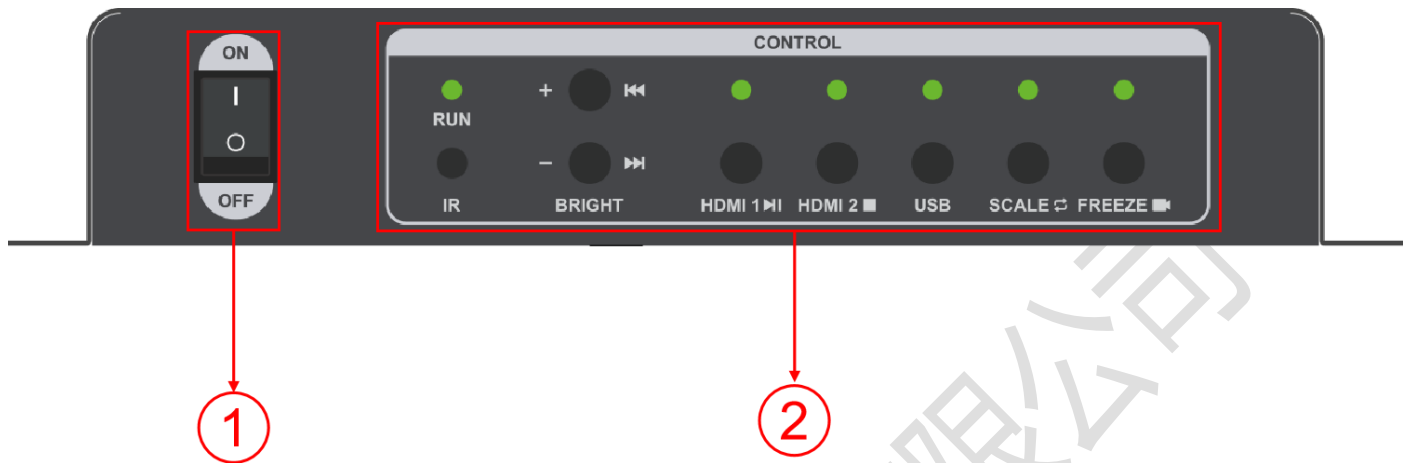

产品规格书

PRODUCT SPECIFICATION

三合一视频处理器

HD-KV410

V1.0

一、系统概述

HD-KV410 是一款三合一视频处理器，集成传统视频处理器、4 路千兆网口输出、U 盘播放功能。不仅简化现场环境搭建，而且提高了产品的可靠性。支持 2 路同步信号输入和 1 路 USB 输入，可用于酒店、商场、会议室、展示展览、演播厅等各种需要同步播放的场合；另外该设备还支持点对点输入/输出，让 LED 显示屏显示更清晰的画面。

二、连接示意图

三、产品特性

输入

- 支持 2 路 HDMI 信号输入，任意切换；
- 1 路 USB 输入，支持直接播放 U 盘根目录下各种主流格式的视频和图片，最大支持 1920×1080@30Hz 高清视频播放；
- 支持 2 路 HDMI 音频输入（二选一播放）。

输出

- 标配 4 路千兆网口，直接级联接收卡；
- 最大控制 260 万像素，水平最大支持 3840 像素，垂直最大支持 2500 像素；
- 1 路 TRS 3.5mm 标准双声道音频输出。

功能

- 支持有限转完全；
- 支持亮度一键调节，无需繁琐操作；
- 支持锁定按键，防止误操作导致显示屏异常；
- 支持视频信号任意切换，裁剪，缩放；
- 支持红外遥控控制（选配）。

四、外观说明

前面板:

按键说明		
序号	按键	说明
1	电源开关	控制交流电源输入
2	RUN	运行状态指示灯
	IR	接收红外遥控信号
	BRIGHT+	亮度+ / 播放 U 盘上一个节目文件
	BRIGHT-	亮度- / 播放 U 盘下一个节目文件
	HDMI1	选择 HDMI1 信号播放 / U 盘节目暂停或播放
	HDMI2	选择 HDMI2 信号播放 / U 盘节目停止播放
	USB	选择播放 U 盘节目 / 退出 U 盘快捷切换模式
	SCALE	局部/全屏切换按钮 / U 盘节目循环播放
	FREEZE	一键冻结 / 视频、图片切换

后面板:

输入接口			
序号	接口名称	数量	说明
2	USB	1	USB2.0 输入接口, 适配 USB3.0 可插入 U 盘播放视频、图片 视频文件格式: mp4、avi、mpg、mkv、mov、vob 和 rmvb; 视频编码: MPEG4(MP4)、MPEG_SD/HD、H.264(AVI、MKV)、FLV; 图片文件格式: jpg、jpeg、png 和 bmp 视频分辨率: 最大支持 1920×1080@30Hz
	HDMI	2	HDMI 输入接口 接口形态: HDMI-A 信号标准: HDMI1.4 向下兼容 分辨率: VESA 标准, ≤1920×1080@60Hz 支持音频输入
4	电源	1	DC 12V=1.5A