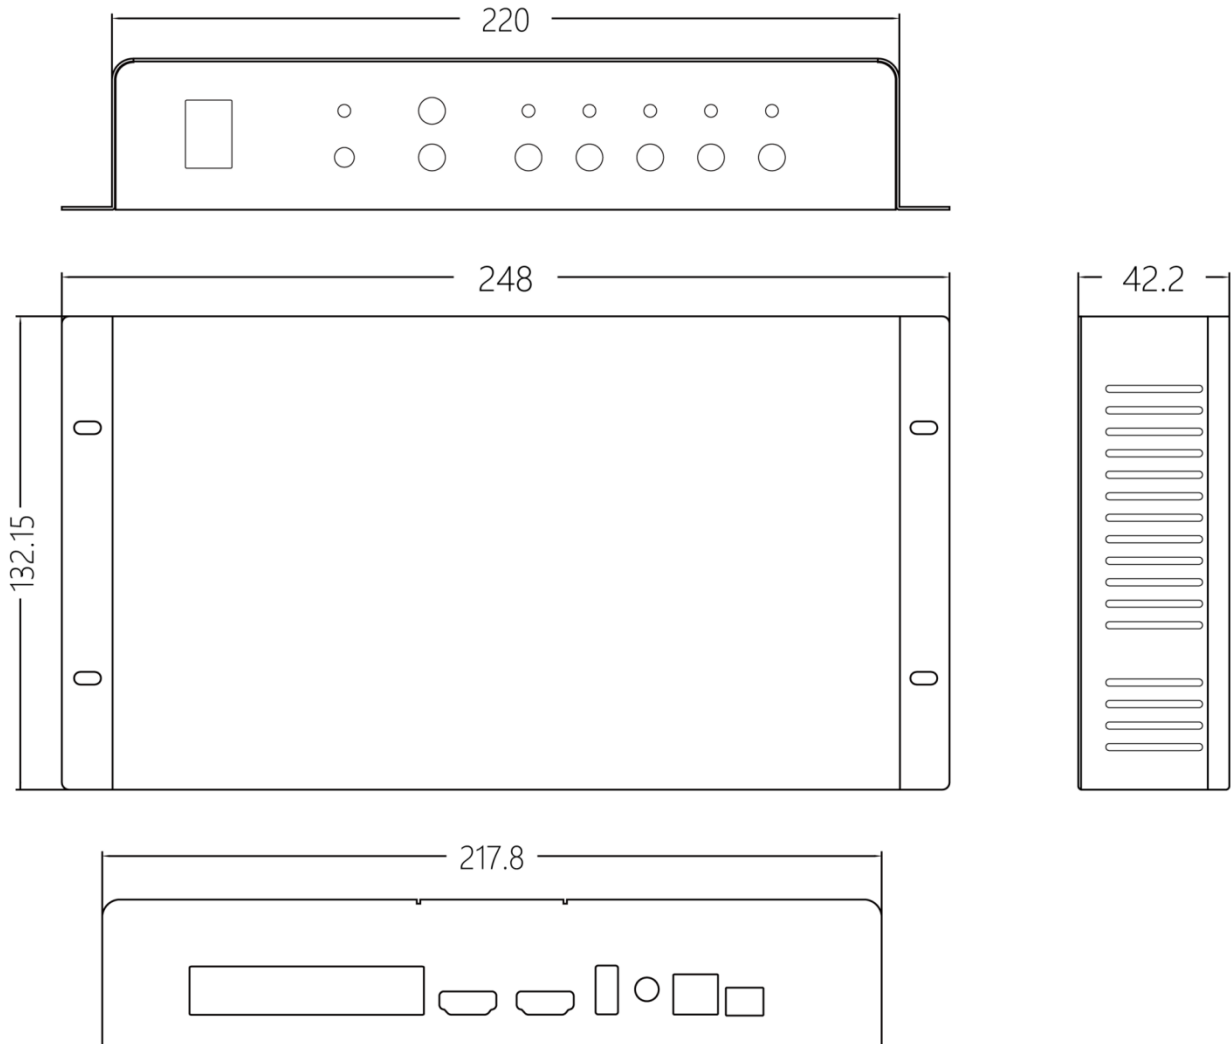

五、产品尺寸

单位：mm