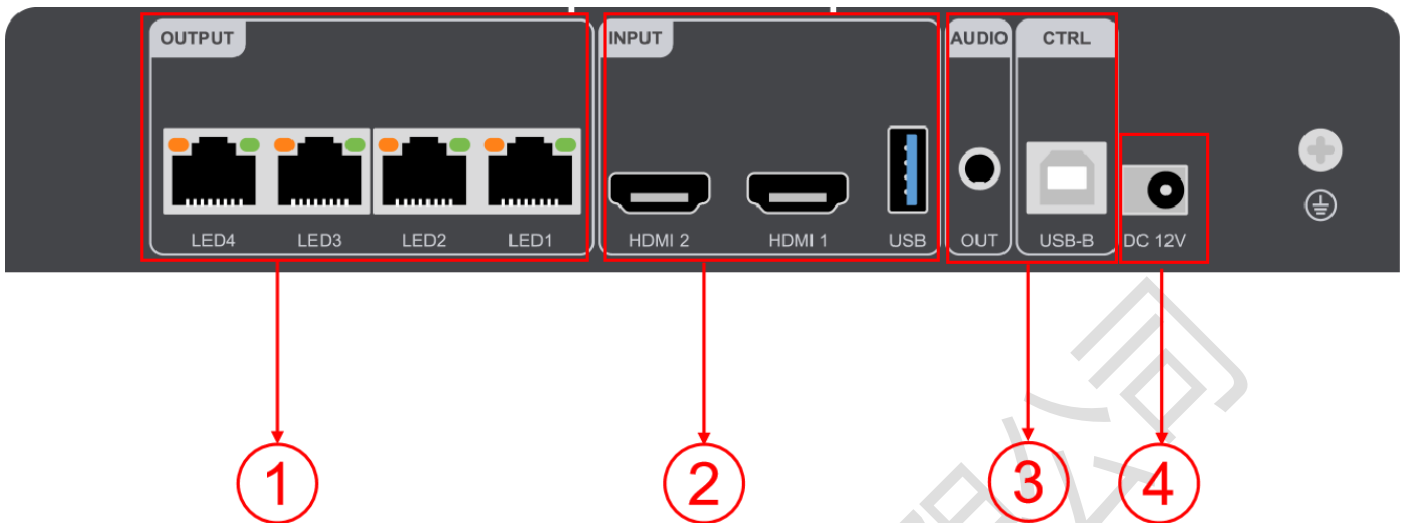

二、连接示意图

三、产品特性

输入

- 支持 2 路 HDMI 信号输入，任意切换；
- 1 路 USB 输入，支持直接播放 U 盘根目录下各种主流格式的视频和图片，最大支持 1920×1080@30Hz 高清视频播放；
- 支持 2 路 HDMI 音频输入（二选一播放）。

输出

- 标配 4 路千兆网口，直接级联接收卡；
- 最大控制 260 万像素，水平最大支持 3840 像素，垂直最大支持 2500 像素；
- 1 路 TRS 3.5mm 标准双声道音频输出。

功能

- 支持有限转完全；
- 支持亮度一键调节，无需繁琐操作；
- 支持锁定按键，防止误操作导致显示屏异常；
- 支持视频信号任意切换，裁剪，缩放；
- 支持红外遥控控制（选配）。

四、外观说明

前面板:

按键说明		
序号	按键	说明
1	电源开关	控制交流电源输入
2	RUN	运行状态指示灯
	IR	接收红外遥控信号
	BRIGHT+	亮度+ / 播放 U 盘上一个节目文件
	BRIGHT-	亮度- / 播放 U 盘下一个节目文件
	HDMI1	选择 HDMI1 信号播放 / U 盘节目暂停或播放
	HDMI2	选择 HDMI2 信号播放 / U 盘节目停止播放
	USB	选择播放 U 盘节目 / 退出 U 盘快捷切换模式
	SCALE	局部/全屏切换按钮 / U 盘节目循环播放
	FREEZE	一键冻结 / 视频、图片切换

后面板:

输入接口			
序号	接口名称	数量	说明
2	USB	1	USB2.0 输入接口, 适配 USB3.0 可插入 U 盘播放视频、图片 视频文件格式: mp4、avi、mpg、mkv、mov、vob 和 rmvb; 视频编码: MPEG4(MP4)、MPEG_SD/HD、H.264(AVI、MKV)、FLV; 图片文件格式: jpg、jpeg、png 和 bmp 视频分辨率: 最大支持 1920×1080@30Hz
	HDMI	2	HDMI 输入接口 接口形态: HDMI-A 信号标准: HDMI1.4 向下兼容 分辨率: VESA 标准, ≤1920×1080@60Hz 支持音频输入
4	电源	1	DC 12V=1.5A

输出接口			
序号	接口名称	数量	说明
1	千兆网口	4	用于级联接收卡，传输 RGB 数据流；每个网口控制范围 65 万像素。 支持对接多功能卡
3	AUDIO OUT	1	TRS 3.5mm 双声道音频输出接口 连接音频功放机，用于高功率音响外放

控制接口			
序号	接口名称	数量	说明
3	USB-B	1	连接电脑，用于调试设备

* 遥控器示意图如下，属于选配，如有需求请提前联系灰度销售或技术支持咨询。