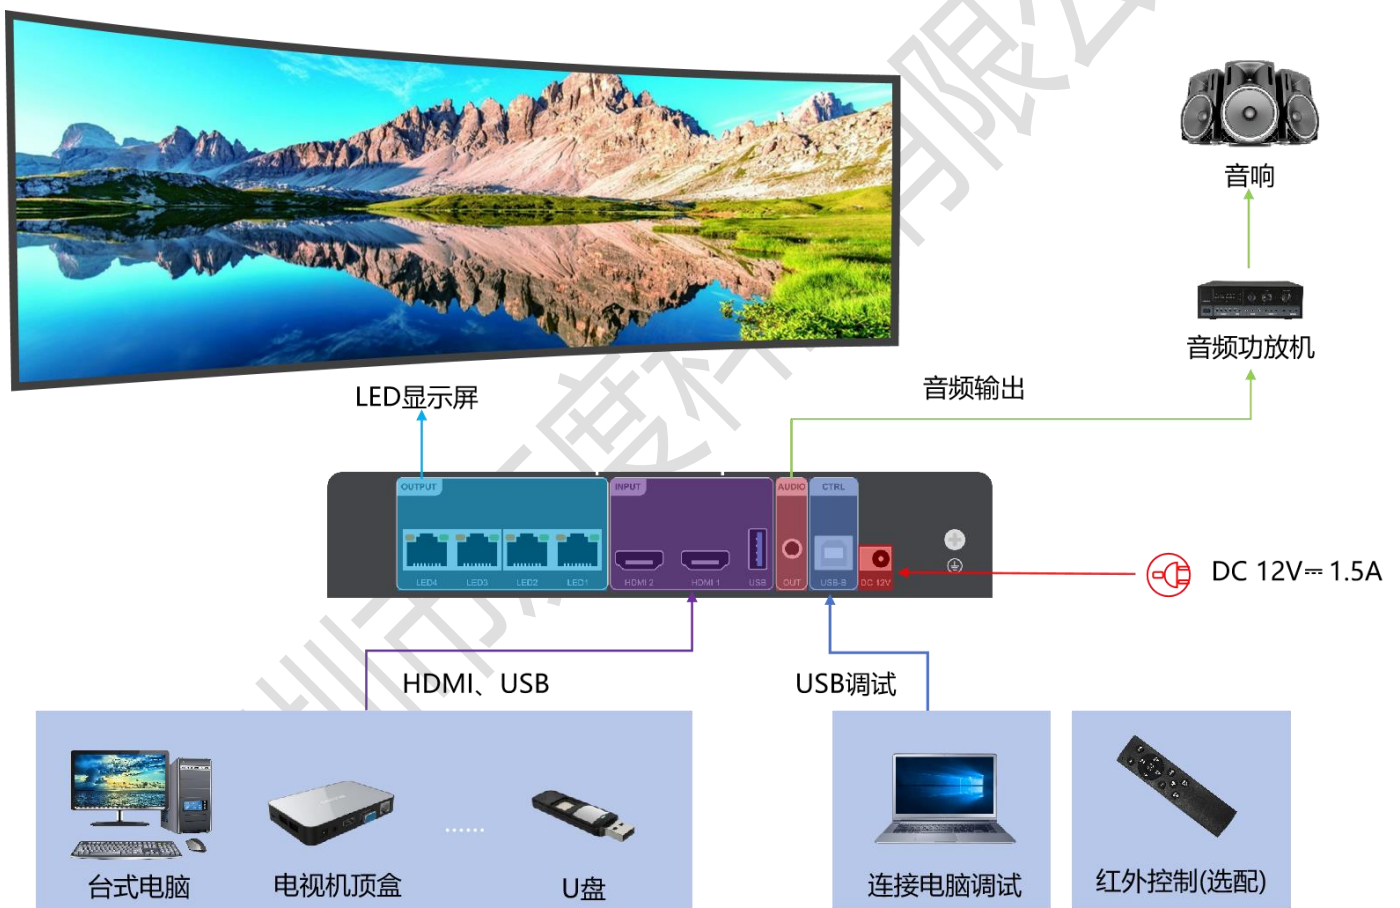

产品规格书

PRODUCT SPECIFICATION

三合一视频处理器

HD-KV410

V1.0

一、系统概述

HD-KV410 是一款三合一视频处理器，集成传统视频处理器、4 路千兆网口输出、U 盘播放功能。不仅简化现场环境搭建，而且提高了产品的可靠性。支持 2 路同步信号输入和 1 路 USB 输入，可用于酒店、商场、会议室、展示展览、演播厅等各种需要同步播放的场合；另外该设备还支持点对点输入/输出，让 LED 显示屏显示更清晰的画面。

二、连接示意图

三、产品特性

输入

- 支持 2 路 HDMI 信号输入，任意切换；
- 1 路 USB 输入，支持直接播放 U 盘根目录下各种主流格式的视频和图片，最大支持 1920×1080@30Hz 高清视频播放；
- 支持 2 路 HDMI 音频输入（二选一播放）。

输出

- 标配 4 路千兆网口，直接级联接收卡；
- 最大控制 260 万像素，水平最大支持 3840 像素，垂直最大支持 2500 像素；
- 1 路 TRS 3.5mm 标准双声道音频输出。

功能

- 支持有限转完全；
- 支持亮度一键调节，无需繁琐操作；
- 支持锁定按键，防止误操作导致显示屏异常；
- 支持视频信号任意切换，裁剪，缩放；
- 支持红外遥控控制（选配）。

四、外观说明

前面板:

按键说明		
序号	按键	说明
1	电源开关	控制交流电源输入
2	RUN	运行状态指示灯
	IR	接收红外遥控信号
	BRIGHT+	亮度+ / 播放 U 盘上一个节目文件
	BRIGHT-	亮度- / 播放 U 盘下一个节目文件
	HDMI1	选择 HDMI1 信号播放 / U 盘节目暂停或播放
	HDMI2	选择 HDMI2 信号播放 / U 盘节目停止播放
	USB	选择播放 U 盘节目 / 退出 U 盘快捷切换模式
	SCALE	局部/全屏切换按钮 / U 盘节目循环播放
	FREEZE	一键冻结 / 视频、图片切换

后面板:

输入接口			
序号	接口名称	数量	说明
2	USB	1	USB2.0 输入接口, 适配 USB3.0 可插入 U 盘播放视频、图片 视频文件格式: mp4、avi、mpg、mkv、mov、vob 和 rmvb; 视频编码: MPEG4(MP4)、MPEG_SD/HD、H.264(AVI、MKV)、FLV; 图片文件格式: jpg、jpeg、png 和 bmp 视频分辨率: 最大支持 1920×1080@30Hz
	HDMI	2	HDMI 输入接口 接口形态: HDMI-A 信号标准: HDMI1.4 向下兼容 分辨率: VESA 标准, ≤1920×1080@60Hz 支持音频输入
4	电源	1	DC 12V=1.5A